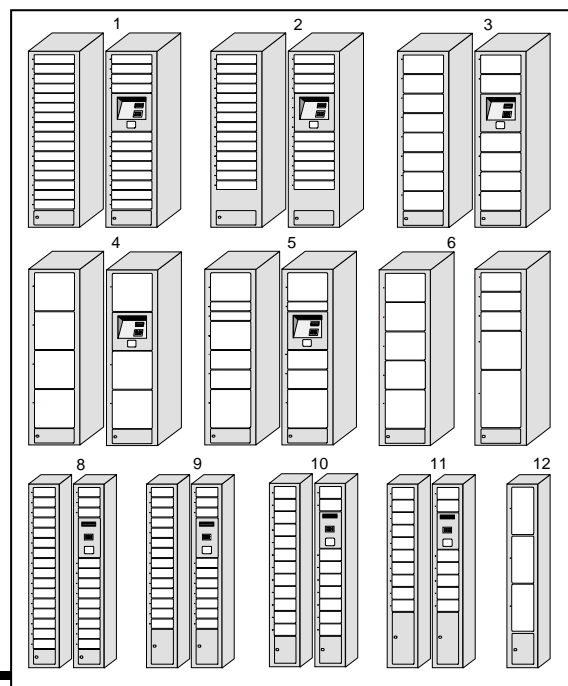

Lp.	Model	Ilość depozytów							Wys x Szer x Gł
		90	115	200	310	420	530	640	
1	FS large 16-90 (S)	16 (12)							1990 x 450 x 450 mm
2	FS large 14-90 (S)	14 (10)							1990 x 450 x 450 mm
3	FS large 8-200 (S)			8 (6)					1990 x 450 x 450 mm
4	FS large 4-420 (S)					4 (3)			1990 x 450 x 450 mm
5	FS large Mix (S)	2 (1)		2 (2)	2 (1)	1 (1)			1990 x 450 x 450 mm
6	FS large 4-310/1-420				4	1			1990 x 450 x 450 mm
7	FS large 640 / 420 / 3-200			3		1		1	1990 x 450 x 450 mm
8	FS small 16-90 (S)	16 (12)							1990 x 254 x 280 mm
9	FS small 14-90 (S)	14 (10)							1990 x 254 x 280 mm
10	FS small 12-115 (S)		12 (9)						1990 x 254 x 280 mm
11	FS small 10-115 (S)		10 (7)						1990 x 254 x 280 mm
12	FS small 3-530						3		1990 x 254 x 280 mm

(S) Moduł główny do zabudowania kontrolera

- [ Moduł stojący, szeroki: WxSxG = 1990 x 450 x 450 mm
- [ Szafka depozytowa, duża: SxG = 350 x 420 mm
- [ Moduł stojący, wąski: WxSxG = 1990 x 254 x 280 mm
- [ Szafka depozytowa, mała: SxG = 155 x 270 mm
- [ Dostępne wysokości szafek: 90 / 115 / 200 / 310 / 420 mm