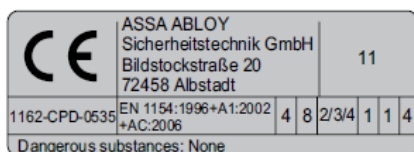

# Samozamykacz ASSA ABLOY DC120

- Samozamykacz nawierzchniowy z ramieniem standardowym
- Certyfikat zgodności z normą EN 1154
- Wielkość EN 2/3/4
- Do drzwi o szerokości skrzydła do 1100 mm i ciężarze do 80kg
- Do drzwi lewych i prawych
- Termo-zawory do regulacji prędkości zamykania w zakresach:  
zawór S 180° - 0°  
zawór L 15° - 0°
- Tłumienie otwierania (back-check) - regulacja zaworem BC w zakresie :  
powyżej 75°
- Kąt otwarcia do 180° (105° dla EN4)
- Standardowe kolory: srebrny, biały RAL9016, brązowy RAL8014 i czarny RAL9005