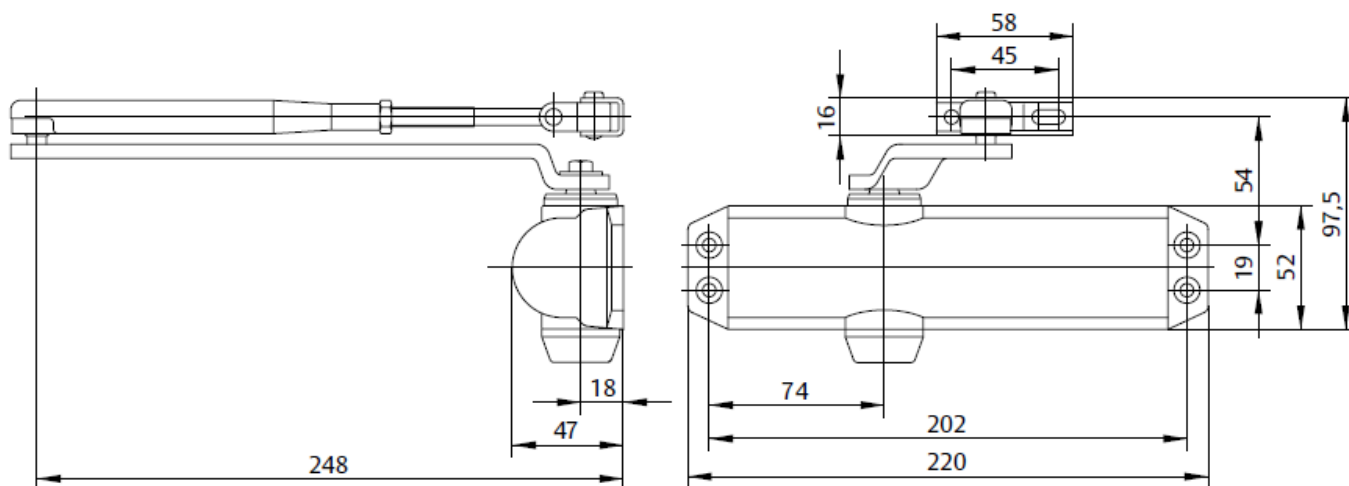

# Samozamykacz ASSA ABLOY DC120

- Samozamykacz nawierzchniowy z ramieniem standardowym
- Certyfikat zgodności z normą EN 1154
- Wielkość EN 2/3/4
- Do drzwi o szerokości skrzydła do 1100 mm i ciężarze do 80kg
- Do drzwi lewych i prawych
- Termo-zawory do regulacji prędkości zamykania w zakresach:  
zawór S 180° - 0°  
zawór L 15° - 0°
- Tłumienie otwierania (back-check) - regulacja zaworem BC w zakresie :  
powyżej 75°
- Kąt otwarcia do 180° (105° dla EN4)
- Standardowe kolory: srebrny, biały RAL9016, brązowy RAL8014 i czarny RAL9005

## Numer artykułu

DC 120 z ram. stand. EN 2/3/4, srebrny EV1	DC120-----EV1-
DC 120 z ram. stand. EN 2/3/4, biały RAL 9016	DC120-----9016
DC 120 z ram. stand. EN 2/3/4, brązowy RAL 8014	DC120-----8014
DC 120 z ram. stand. EN 2/3/4, czarny RAL 9005	DC120-----9005